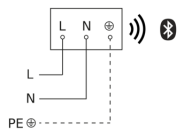

aansluitschema Bluetooth